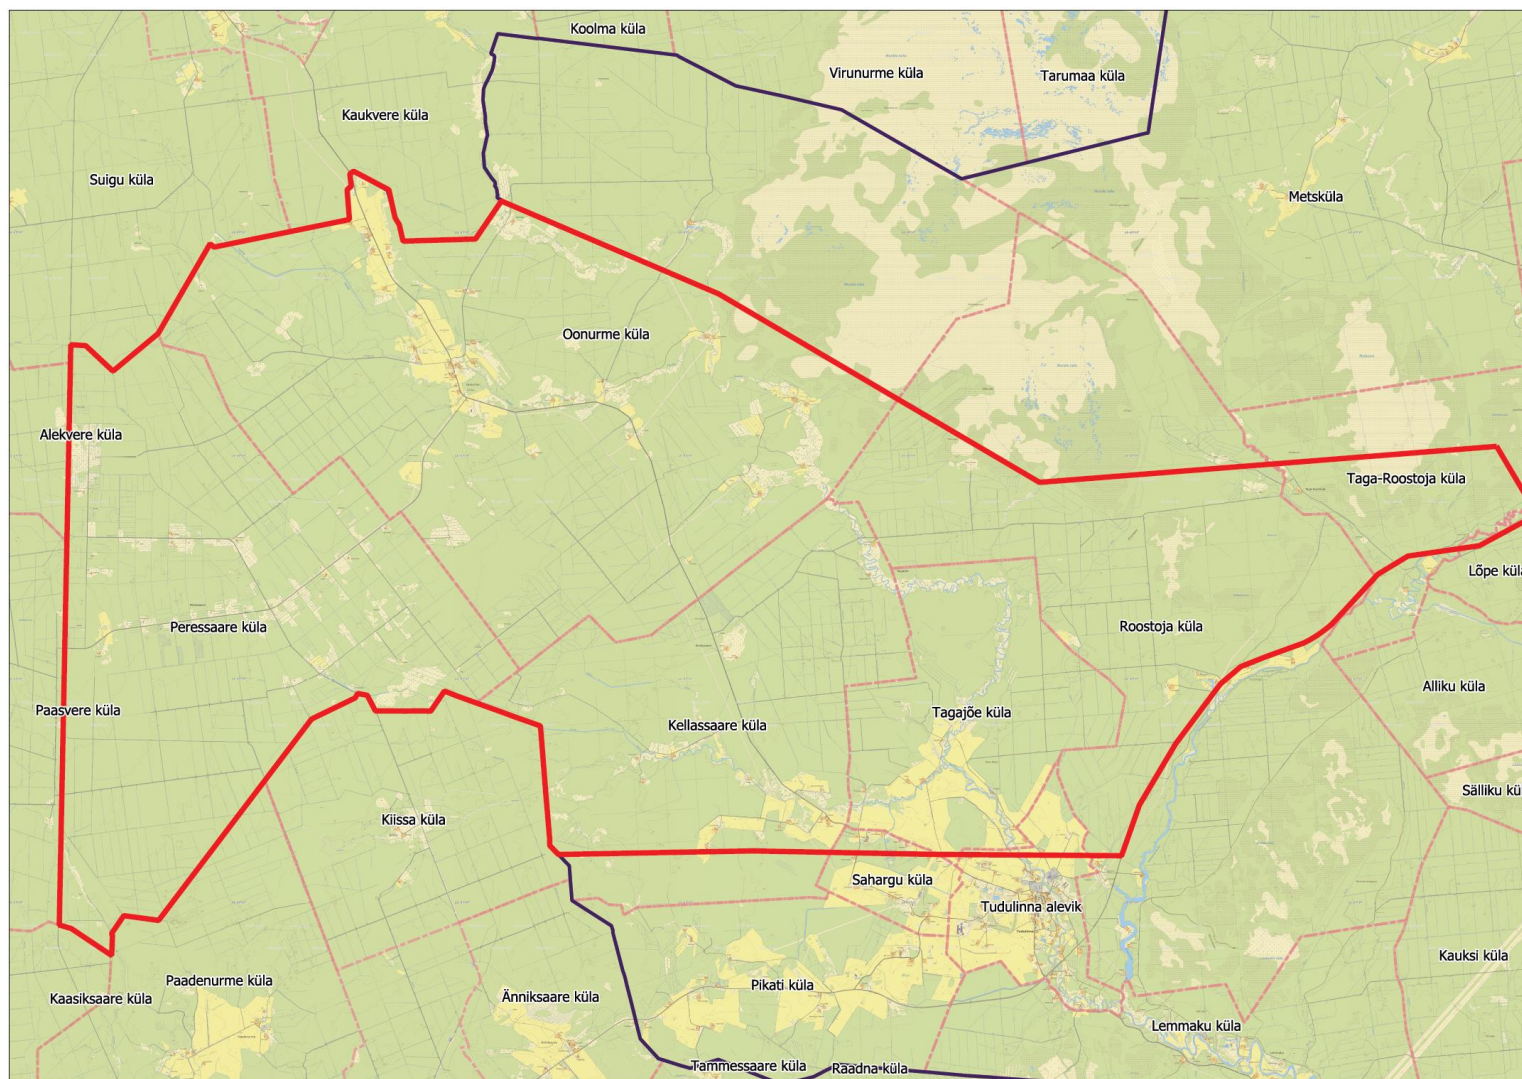

Planeeringuala skeem

Alus: Eesti põhikaart (Maa-amet)

Planeeringuala suurus on ca 15770 ha.